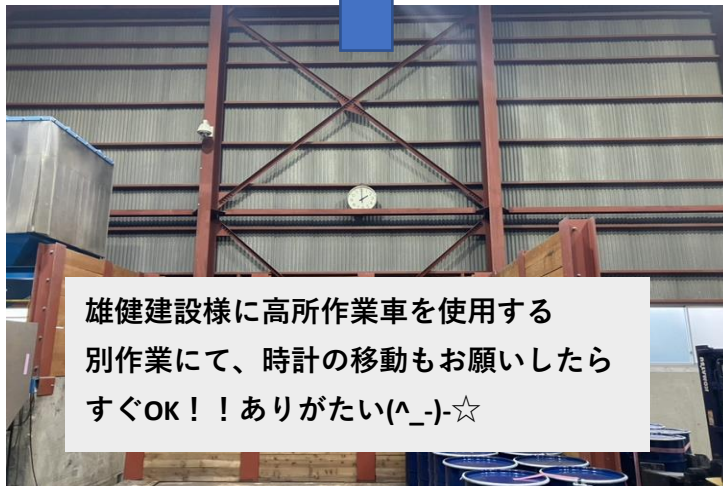

R&Dセンター 速度表記

速度表記 完了！！
全車両（リフト含む）

場内表記も完了！！

大正工場 速度表記

場内速度表記 完了！！

雄健建設様に高所作業車を使用する
別作業にて、時計の移動もお願いしたら
すぐOK！！ありがたい(^_-)☆

お疲れ様です。

R&Dセンター・大正工場の場内・場外速度表記が
完了致しました。