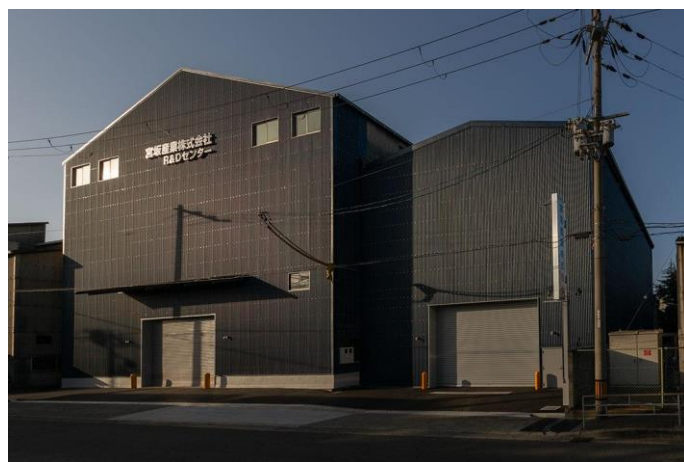

宮坂産業株式会社 R&D センター

南東面外観（日中）

南東面外観（夕景）

ヤード1号 2F-1

ヤード2号

ヤード1号 1F-2

ヤード1号 1F-3