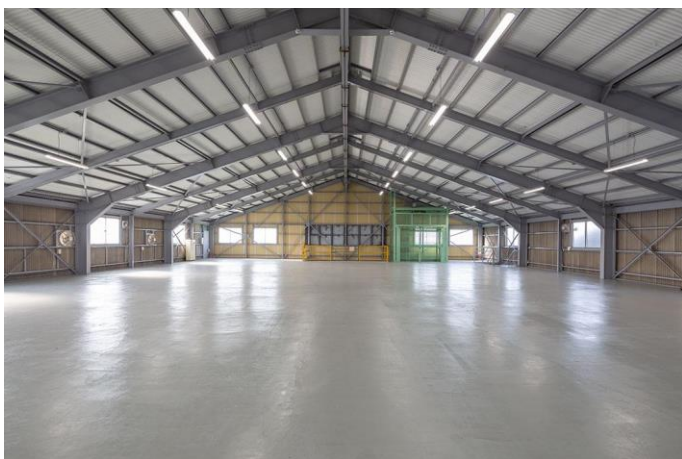

宮坂産業株式会社 R&D センター

南東面外観（日中）

南東面外観（夕景）

ヤード1号 2F-1

ヤード2号

ヤード1号 1F-2

ヤード1号 1F-3