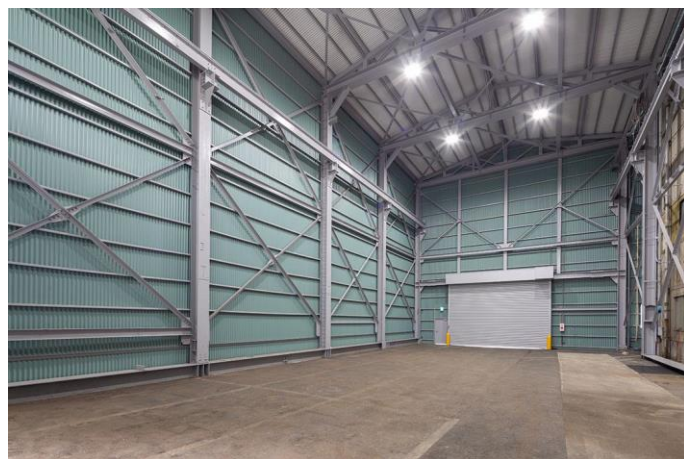

宮坂産業株式会社 R&D センター

南東面外観（日中）

南東面外観（夕景）

ヤード1号 2F-1

ヤード2号

ヤード1号 1F-2

ヤード1号 1F-3