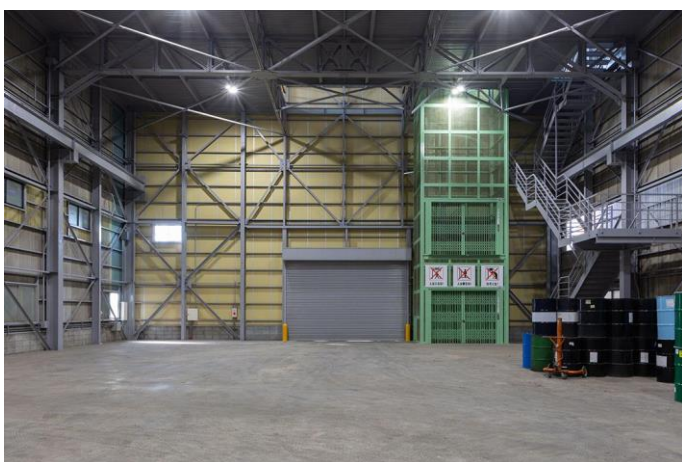

宮坂産業株式会社 R&D センター

南東面外観（日中）

南東面外観（夕景）

ヤード1号 2F-1

ヤード2号

ヤード1号 1F-2

ヤード1号 1F-3