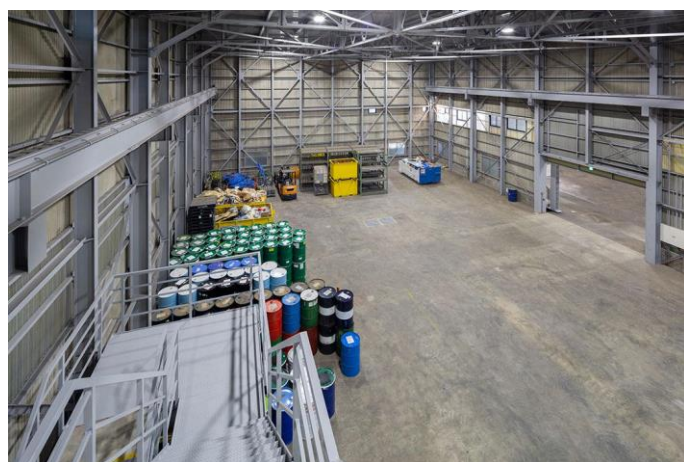

宮坂産業株式会社 R&D センター

南東面外観（日中）

南東面外観（夕景）

ヤード1号 2F-1

ヤード2号

ヤード1号 1F-2

ヤード1号 1F-3